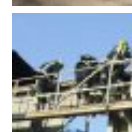

Datum

Titel

Bilder