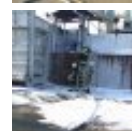

Datum

Titel

Bilder