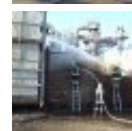

Datum

Titel

Bilder