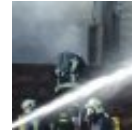

Datum

Titel

Bilder